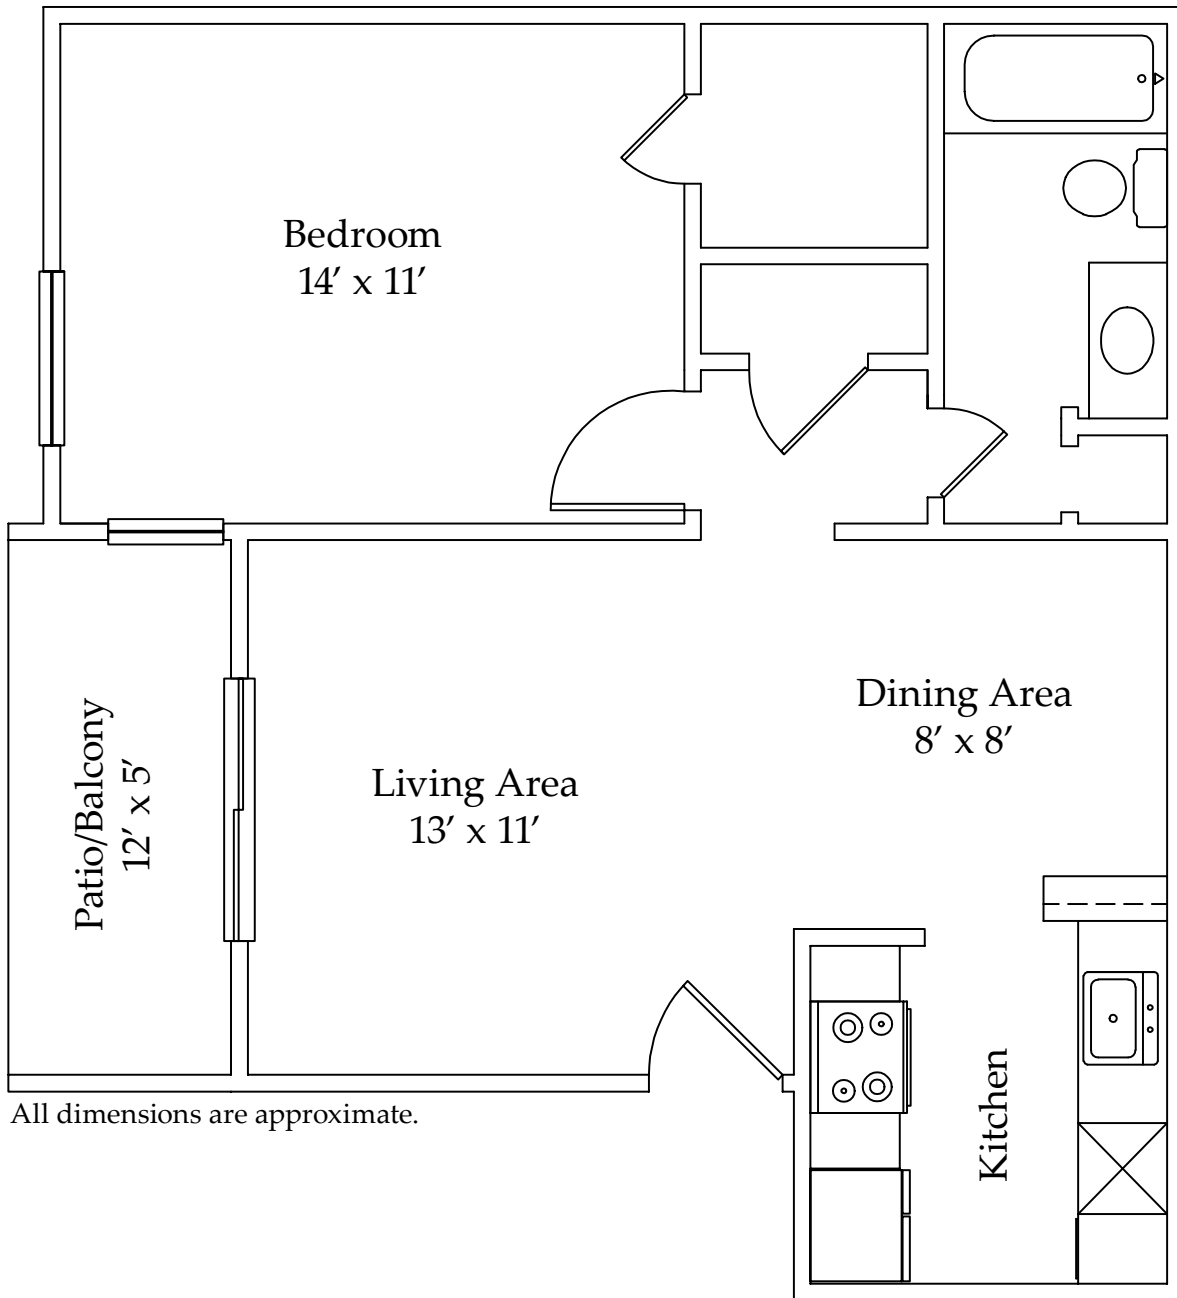

1 Bedroom  
1 Bath  
616 sq.ft.

Dep. \_\_\_\_\_ \$ \_\_\_\_\_

1200 Barton Hills Dr. · Austin, TX 78704 · (512) 444-2674  
info@bartonhillsparkplaceapts.com · www.bartonhillsparkplaceapts.com